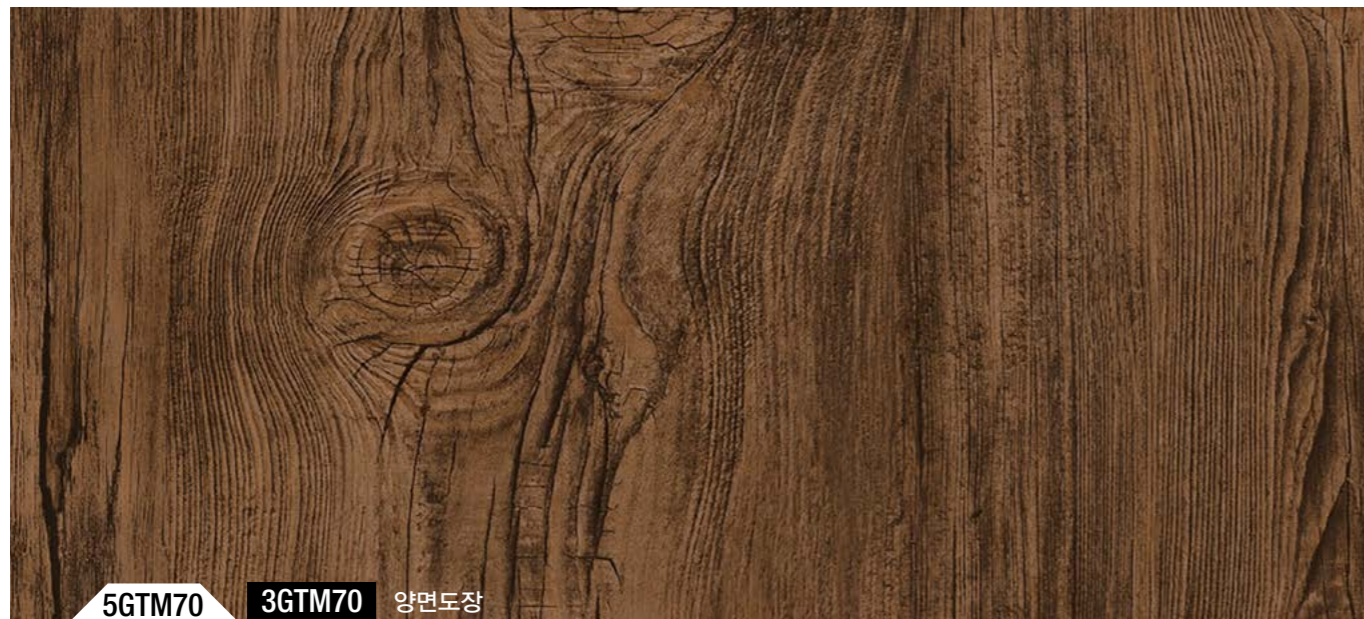

NAIVE WOOD

INFINELI
Printed Steel Sheet

*본 카탈로그의 제품색상은 실제 제품 색상과 인쇄 특성상 다소 차이가 있을 수 있습니다.