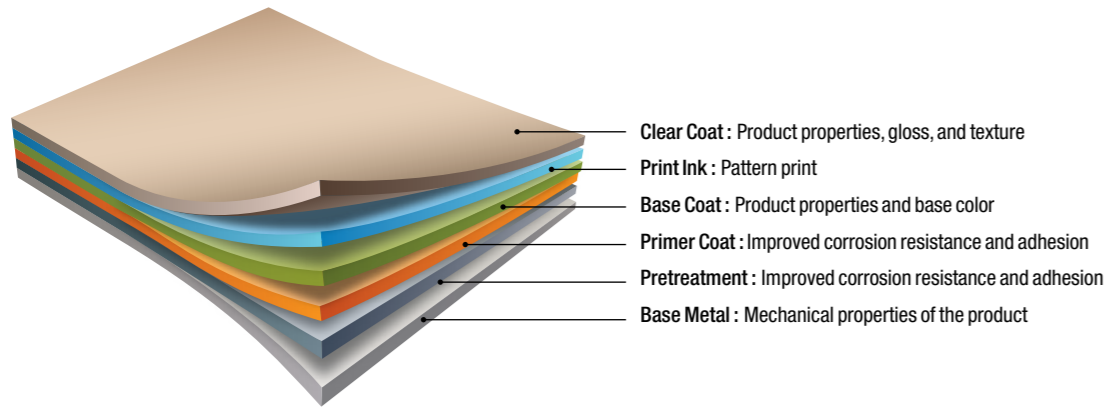

Структура печатных стальных листов